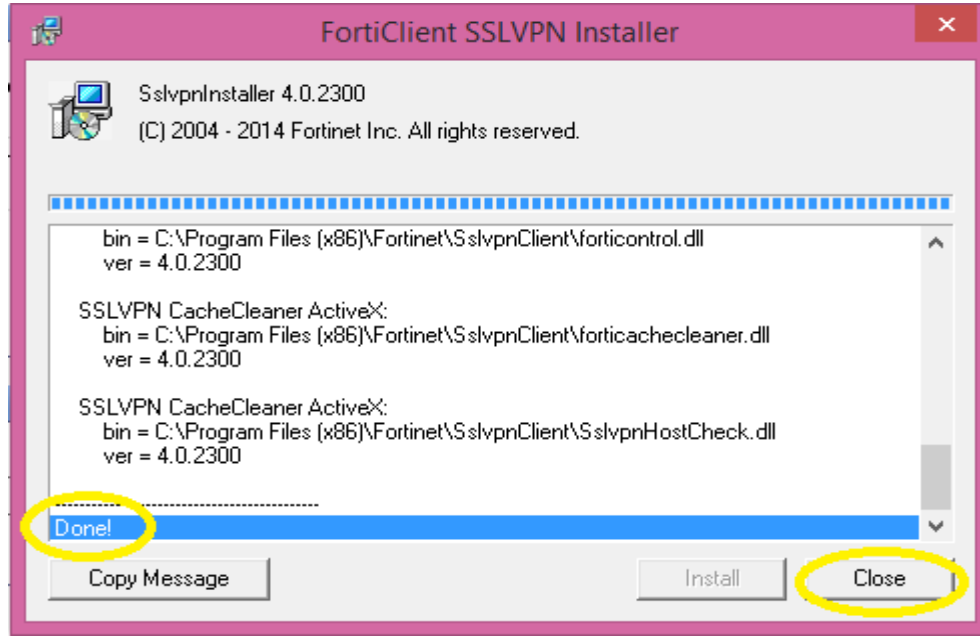

**NOT:** İndirmeleri görüntüle butonuna tıklayarak indirdiğiniz SSLvpnClient.exe dosyasını görebilir ve çalıştırabilirsiniz.(Şekil 5)

**Şekil 5 (İnternet Explorer)**

3) Açılan pencerede **Run as Administrator** butonuna tıklayınız.(Şekil 6)

**Şekil 6**

4) **Install** butonuna tıklayarak kurulumu devam ediniz.(Şekil 7)

**Şekil 7**

- 5) Kurulum tamamlandıktan sonra **Close** butonuna tıklayınız.(Şekil 8)

**Şekil 8**

- 6) Kurulum bittikten sonra tarayıcınızı F5 tuşu ile yenileyiniz. Şekil 9 da gösterildiği gibi sayfanın sağ üst köşesinde yer alan **İzin ver** butonuna tıklayarak uygulamanın