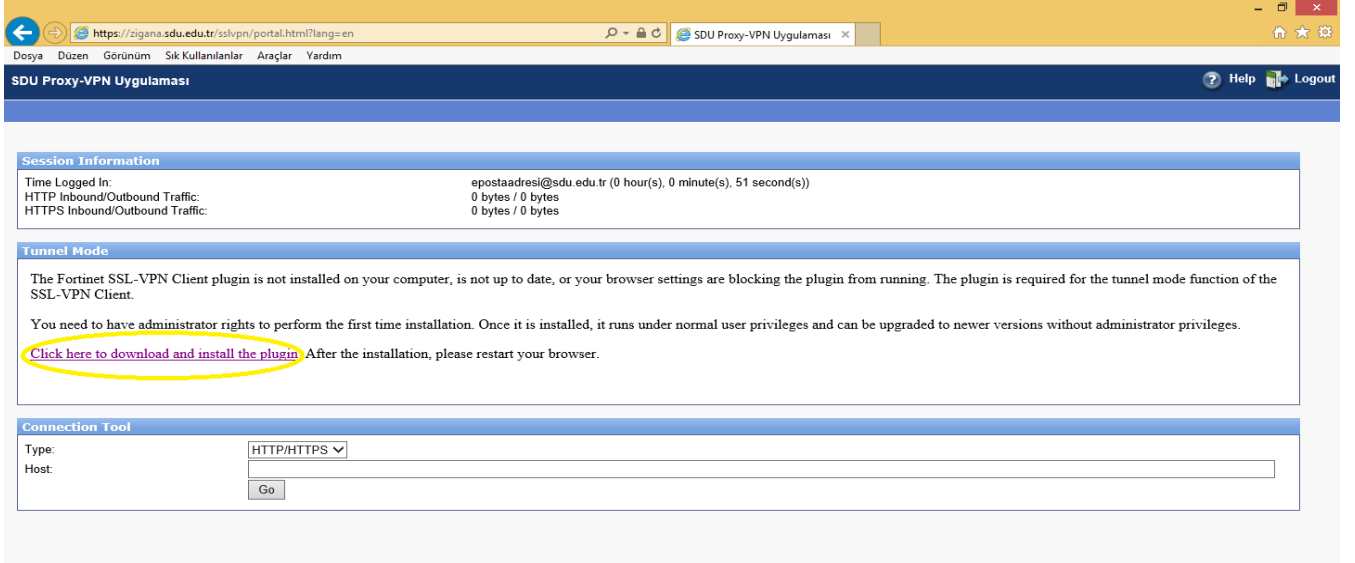

Şekil 2

Eklenti (Plugin) Yükleme

1) “[Click here to download and install the plugin](#)” linkine tıkladığınızda karşınıza indirme penceresi gelecektir. **Dosyayı kaydet** butonuna tıklayınız. Dosyayı bilgisayarınıza kaydediniz.(Şekil 3)