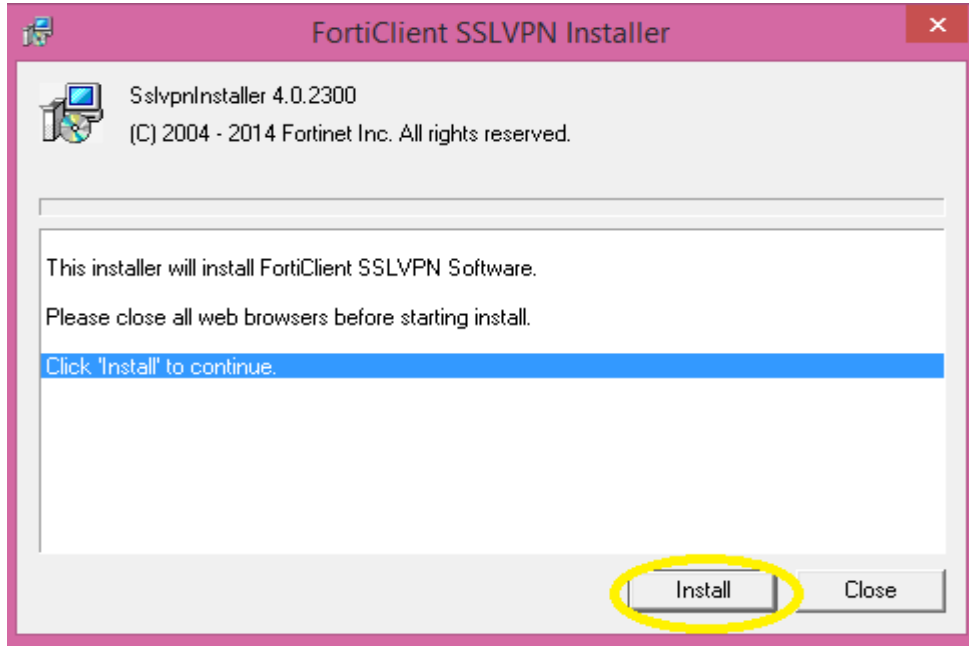

**NOT:** İndirmeleri görüntüle butonuna tıklayarak indirdiğiniz SSLvpnClient.exe dosyasını görebilir ve çalıştırabilirsiniz.(Şekil 5)

**Şekil 5 (İnternet Explorer)**

3) Açılan pencerede **Run as Administrator** butonuna tıklayınız.(Şekil 6)

**Şekil 6**

4) **Install** butonuna tıklayarak kurulumu devam ediniz.(Şekil 7)

**Şekil 7**

- 5) Kurulum tamamlandıktan sonra **Close** butonuna tıklayınız.(Şekil 8)

**Şekil 8**

- 6) Kurulum bittikten sonra tarayıcınızı F5 tuşu ile yenileyiniz. Şekil 9 da gösterildiği gibi sayfanın sağ üst köşesinde yer alan **İzin ver** butonuna tıklayarak uygulamanın