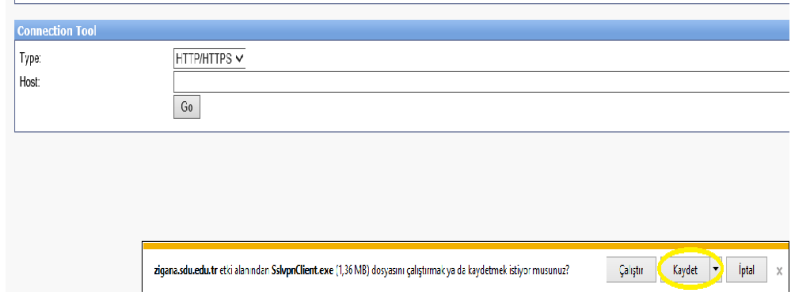

Şekil 3

(İnternet Explorer)

2) İndirdiğiniz **SSLvpnClient.exe** dosyasına tıklayınız. Kurulumu başlatınız. (Şekil 4)