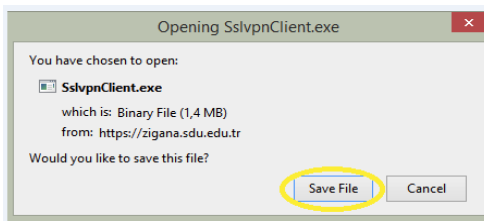

### Eklenti (Plugin) Yükleme

- 1) “[Click here to download and install the plugin](#)” linkine tıkladığınızda karşınıza indirme penceresi gelecektir. **Dosyayı kaydet** butonuna tıklayınız. Dosyayı bilgisayarınıza kaydediniz.(Şekil 3)

**(Mozilla Firefox)**

**Şekil 3**

**(İnternet Explorer)**

- 2) İndirdiğiniz **SSLvpnClient.exe** dosyasına tıklayınız. Kurulumu başlatınız. (Şekil 4)

**(Mozilla Firefox)**

**Şekil 4**

**(İnternet Explorer)**