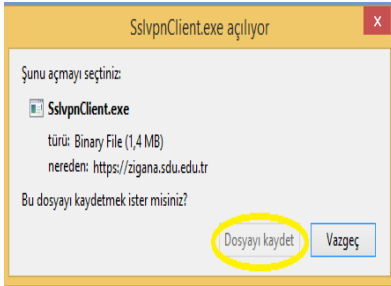

(Mozilla Firefox)