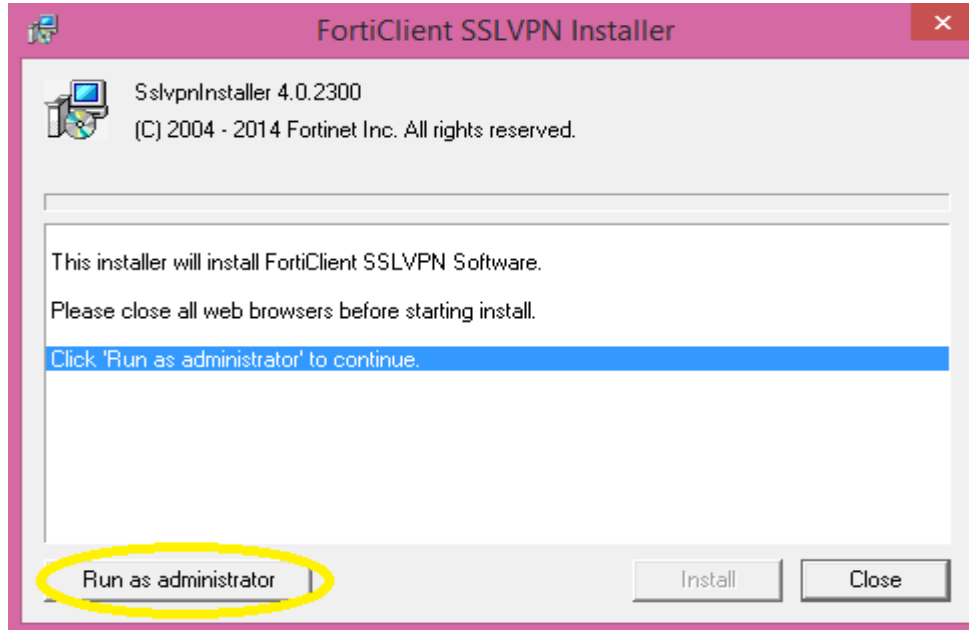

Şekil 6

4) **Install** butonuna tıklayarak kurulumu devam ediniz.(Şekil 7)