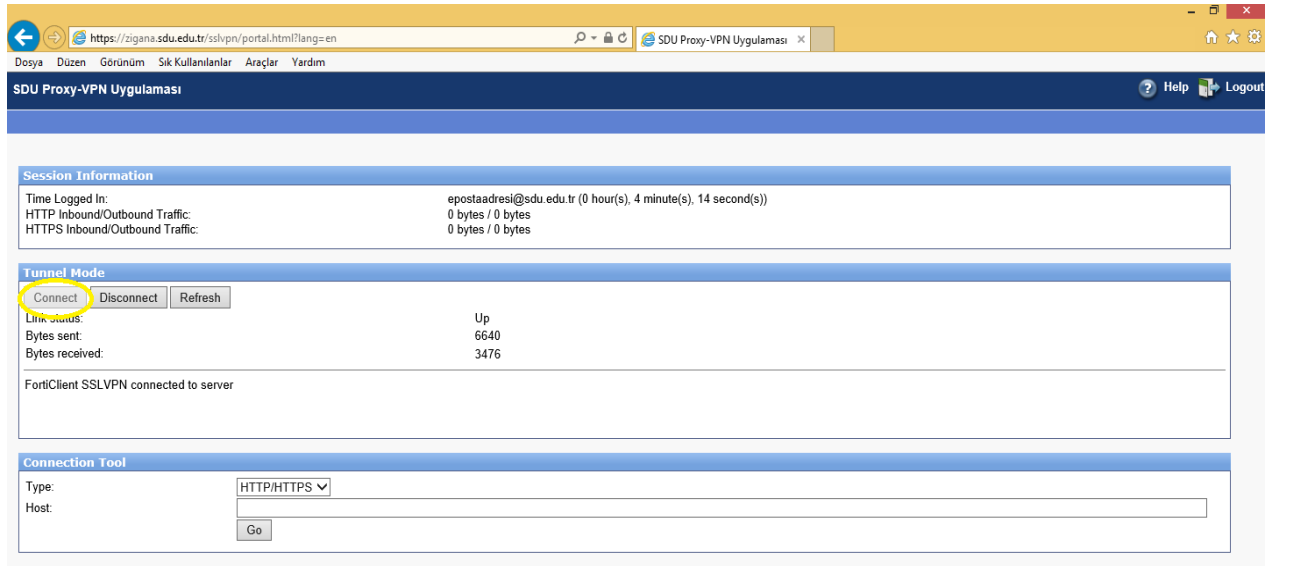

**Şekil 6**

4) **Install** butonuna tıklayarak kurulumu devam ediniz.(Şekil 7)

**Şekil 7**

- 5) Kurulum tamamlandıktan sonra **Close** butonuna tıklayınız.(Şekil 8)

**Şekil 8**

- 6) Kurulum bittikten sonra tarayıcınızı F5 tuşu ile yenileyiniz. Şekil 9 da gösterildiği gibi sayfanın sağ üst köşesinde yer alan **İzin ver** butonuna tıklayarak uygulamanın

çalıştırılmasına izin veriniz.

**Şekil 9 (Mozilla Firefox)**

**Not:** İnternet Explorer tarayıcısı eklentiye izin verme işlemi istemeyecektir. F5 tuşu ile yenileme işlemi yapıldıktan sonra Adım 4'e geçebilirsiniz.

**ADIM 4)** Şekil 10 da görünen sayfada Connect butonunu tıklayarak bağlantıyı sağlayabilirsiniz. Kampüs dışı bağlantınızın devam etmesi için bu tarayıcı ve sekme açık kalmalıdır.

- Kampüs dışı bağlantınız kurulmuştur. Aramalarınızı veya diğer işlemlerinizi yeni bir tarayıcıdan (herhangi bir tarayıcı olabilir) yapabilirsiniz.