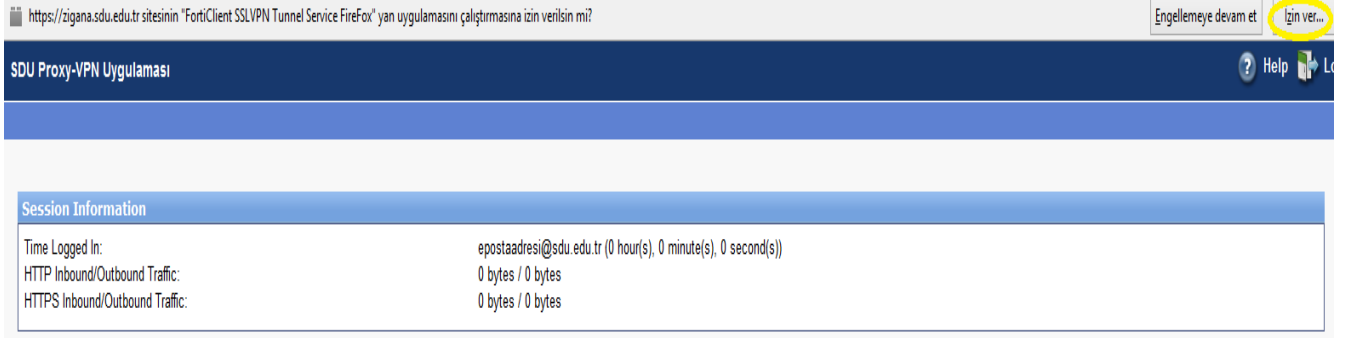

**Şekil 6**

4) **Install** butonuna tıklayarak kurulumu devam ediniz.(Şekil 7)

**Şekil 7**

- 5) Kurulum tamamlandıktan sonra **Close** butonuna tıklayınız.(Şekil 8)

**Şekil 8**

- 6) Kurulum bittikten sonra tarayıcınızı F5 tuşu ile yenileyiniz. Şekil 9 da gösterildiği gibi sayfanın sağ üst köşesinde yer alan **İzin ver** butonuna tıklayarak uygulamanın

çalıştırılmasına izin veriniz.

**Şekil 9 (Mozilla Firefox)**

**Not:** İnternet Explorer tarayıcısı eklentiye izin verme işlemi istemeyecektir. F5 tuşu ile yenileme işlemi yapıldıktan sonra Adım 4'e geçebilirsiniz.