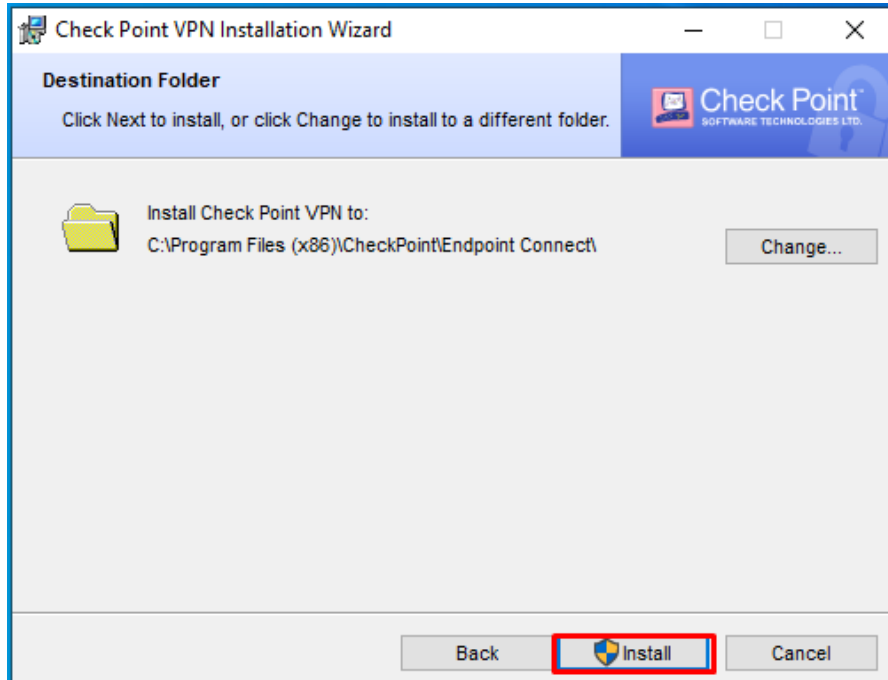

6. **Install** butonuna tıklayarak kurulumu başlatınız.