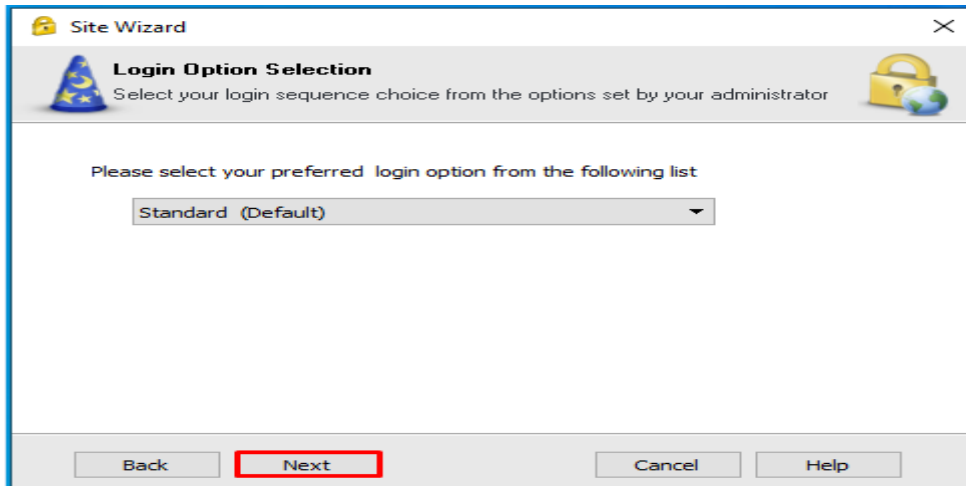

10. Bilgisayarınızda **Check Point Endpoint Security VPN** uygulamasını bulun ve ardından çalıştırın. Eğer karşınıza herhangi bir ekran gelmezse program zaten çalışıyor demektir. Görev çubuğunda bulunan yukarı ok tuşuna basarak uygulamayı buradaki simgesine tıklayarak açınız.

11. Gelen uyarı penceresinde **Yes** butonuna tıklayınız.

12. Gelen sihirbaz ekranında **Next** butonuna tıklayınız

13. **Server address or Name** kısmının karşısına **uzakerisim.sdu.edu.tr** adresini yazınız ve **Next** butonuna tıklayınız.

14. Gelen ekranda **Trust and Continue** butonunu tıklayınız.

15. **Next** butonuna tıklayarak ilerleyiniz.

16. **User and Password** seçip **Next** butonuna tıklayınız.

17. Karşınıza Site'nin başarılı şekilde oluşturulduğunu gösteren pencere gelecektir. **Finish** butonuna tıklayarak sihirbazdan çıkınız.

18. Karşınıza küçük bir bağlantı sorgulama ekranı gelecektir bu ekranda **Yes** butonuna tıklayarak ilerleyiniz.

Eğer bu pencere gelmezse yine görev çubuğunda bulunan yukarı ok butonuna tıklayınız ve uygulamanın simgesine tıklayarak pencerenin açılmasını sağlayınız.