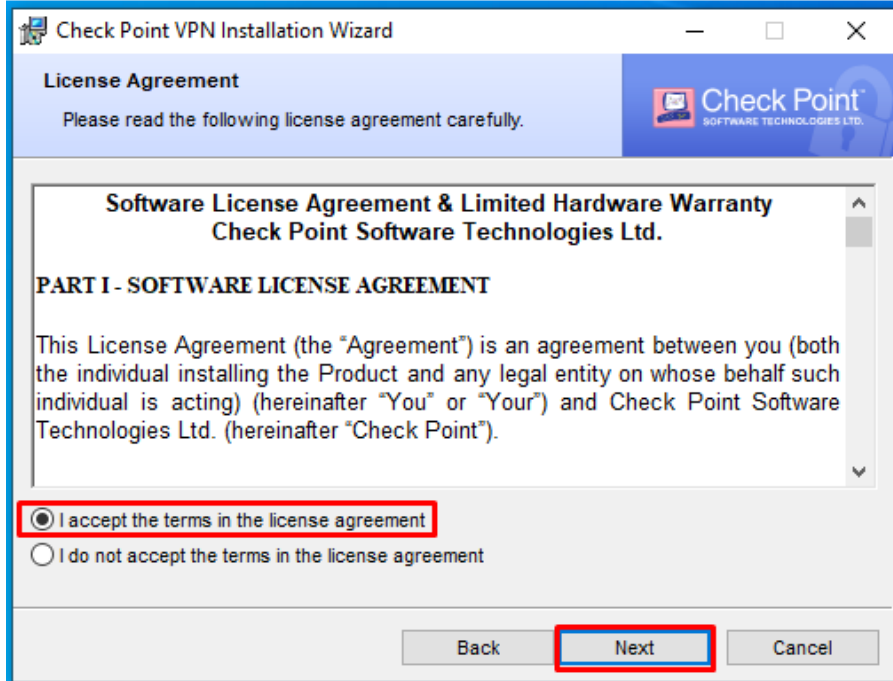

File Name	Endpoint_Security_VPN.dmg
Product	Endpoint Security VPN
Version	E82
OS	macOS 10.15
Build Number	
MDS	e9326b6d445e0b429e114c3b885cd73

Below the table, there is a "Show more details" link. At the bottom of the page, there is a "Download Agreement" section with a "Download" button.

2. İndirdiđiniz programı yönetici olarak alıřtırınız.
3. Gelen ekranda **Next** butonuna tıklayınız

4. **Endpoint Security VPN**'i seip **Next** butonuna tıklayınız

5. Gelen pencerede **I accept the terms in the license agreement** seçip **Next** butonuna tıklayınız.