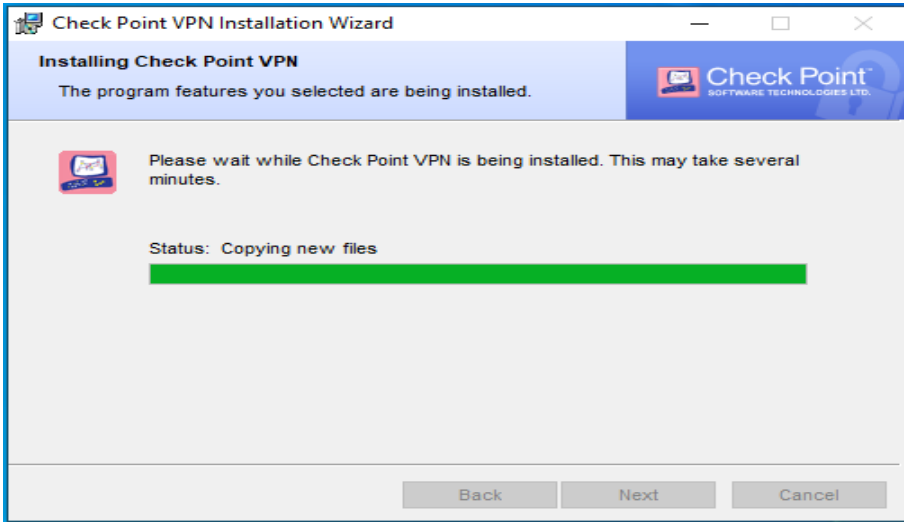

8. Kurulum işleminin tamamlanmasını bekleyiniz.