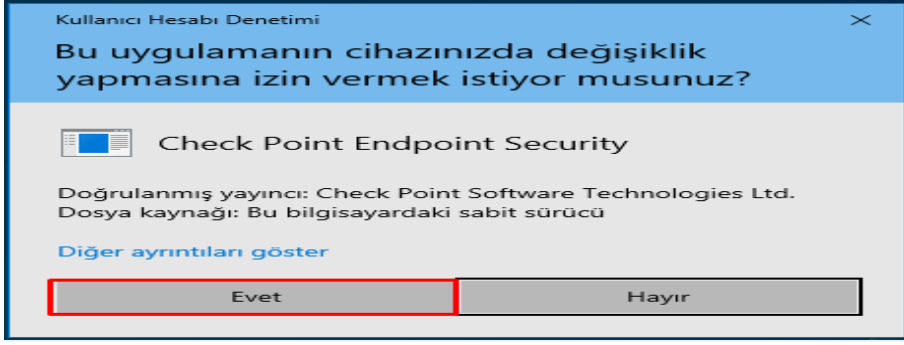

File Name	Endpoint_Security_VPN.dmg
Product	Endpoint Security VPN
Version	E82
OS	macOS 10.15
Build Number	
MDS	e9326b6d445e0b429e114c3b885cd73

Below the table, there is a "Show more details" link. At the bottom of the page, there is a "Download Agreement" section with a "Download" button.

2. İndirdiđiniz programı yönetici olarak alıřtırınız.
3. Gelen ekranda **Next** butonuna tıklayınız

4. **Endpoint Security VPN**'i seip **Next** butonuna tıklayınız

5. Gelen pencerede **I accept the terms in the license agreement** seçip **Next** butonuna tıklayınız.

6. **Install** butonuna tıklayarak kurulumu başlatınız.

7. Gelen uyarıda **Evet** butonunu tıklayarak devam ediniz.

8. Kurulum işleminin tamamlanmasını bekleyiniz.

9. Kurulum işlemi tamamlandı. **Finish** butonuna tıklayınız.

10. Bilgisayarınızda **Check Point Endpoint Security VPN** uygulamasını bulun ve ardından çalıştırın. Eğer karşınıza herhangi bir ekran gelmezse program zaten çalışıyor demektir. Görev çubuğunda bulunan yukarı ok tuşuna basarak uygulamayı buradaki simgesine tıklayarak açınız.