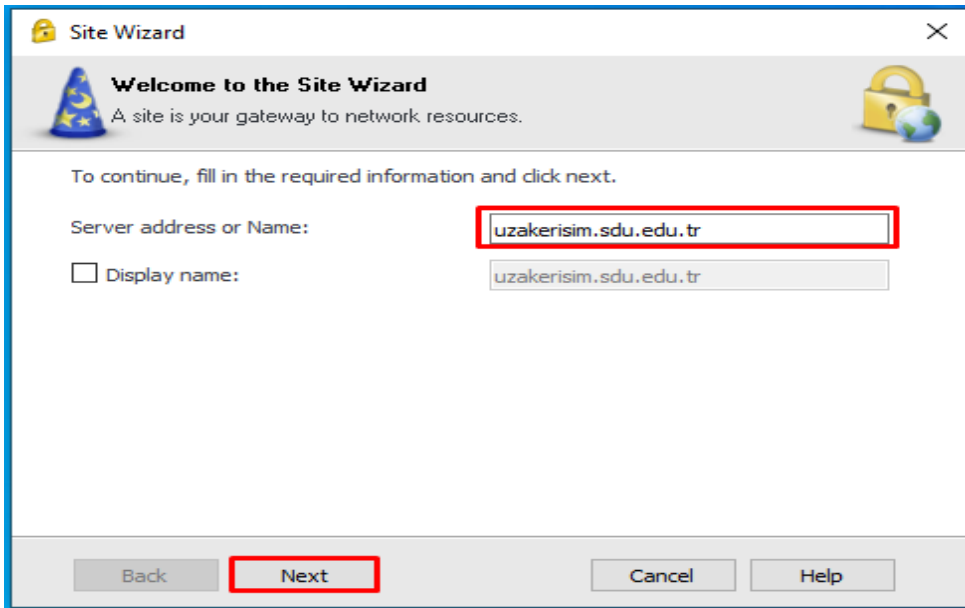

10. Bilgisayarınızda **Check Point Endpoint Security VPN** uygulamasını bulun ve ardından çalıştırın. Eğer karşınıza herhangi bir ekran gelmezse program zaten çalışıyor demektir. Görev çubuğunda bulunan yukarı ok tuşuna basarak uygulamayı buradaki simgesine tıklayarak açınız.

11. Gelen uyarı penceresinde **Yes** butonuna tıklayınız.

12. Gelen sihirbaz ekranında **Next** butonuna tıklayınız

13. **Server address or Name** kısmının karşısına **uzakerisim.sdu.edu.tr** adresini yazınız ve **Next** butonuna tıklayınız.