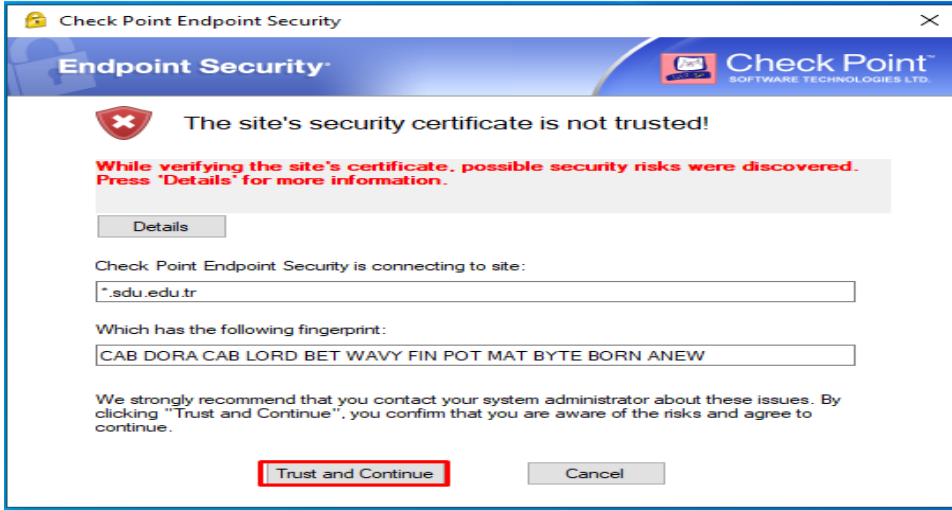

10. Bilgisayarınızda **Check Point Endpoint Security VPN** uygulamasını bulun ve ardından çalıştırın. Eğer karşınıza herhangi bir ekran gelmezse program zaten çalışıyor demektir. Görev çubuğunda bulunan yukarı ok tuşuna basarak uygulamayı buradaki simgesine tıklayarak açınız.

11. Gelen uyarı penceresinde **Yes** butonuna tıklayınız.

12. Gelen sihirbaz ekranında **Next** butonuna tıklayınız

13. **Server address or Name** kısmının karşısına **uzakerisim.sdu.edu.tr** adresini yazınız ve **Next** butonuna tıklayınız.

14. Gelen ekranda **Trust and Continue** butonunu tıklayınız.

15. **Next** butonuna tıklayarak ilerleyiniz.

16. **User and Password** seçip **Next** butonuna tıklayınız.

17. Karşınıza Site'nin başarılı şekilde oluşturulduğunu gösteren pencere gelecektir. **Finish** butonuna tıklayarak sihirbazdan çıkınız.

18. Karşınıza küçük bir bağlantı sorgulama ekranı gelecektir bu ekranda **Yes** butonuna tıklayarak ilerleyiniz.

Eğer bu pencere gelmezse yine görev çubuğunda bulunan yukarı ok butonuna tıklayınız ve uygulamanın simgesine tıklayarak pencerenin açılmasını sağlayınız.