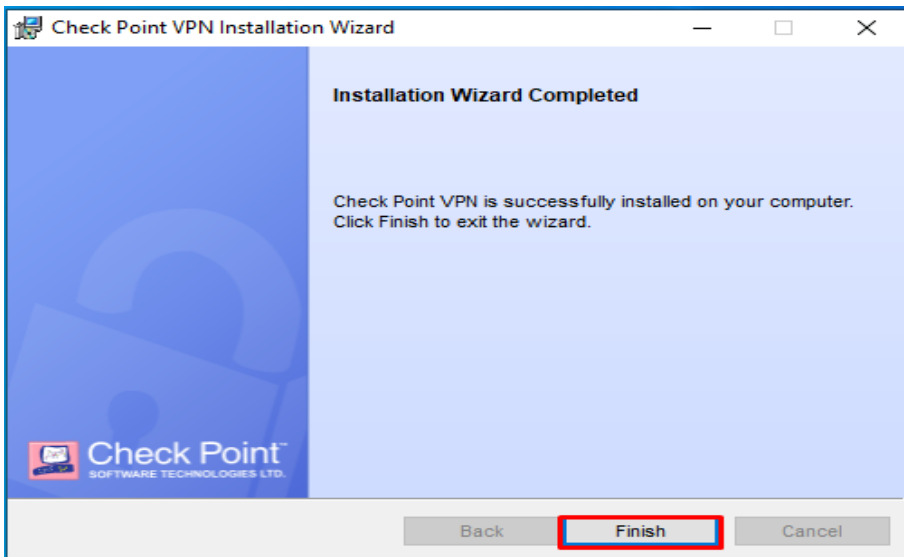

2. İndirdiđiniz programı yönetici olarak alıřtırınız.
3. Gelen ekranda **Next** butonuna tıklayınız

4. **Endpoint Security VPN**'i seip **Next** butonuna tıklayınız

5. Gelen pencerede **I accept the terms in the license agreement** seçip **Next** butonuna tıklayınız.

6. **Install** butonuna tıklayarak kurulumu başlatınız.

7. Gelen uyarıda **Evet** butonunu tıklayarak devam ediniz.

8. Kurulum işleminin tamamlanmasını bekleyiniz.

9. Kurulum işlemi tamamlandı. **Finish** butonuna tıklayınız.

10. Bilgisayarınızda **Check Point Endpoint Security VPN** uygulamasını bulun ve ardından çalıştırın. Eğer karşınıza herhangi bir ekran gelmezse program zaten çalışıyor demektir. Görev çubuğunda bulunan yukarı ok tuşuna basarak uygulamayı buradaki simgesine tıklayarak açınız.