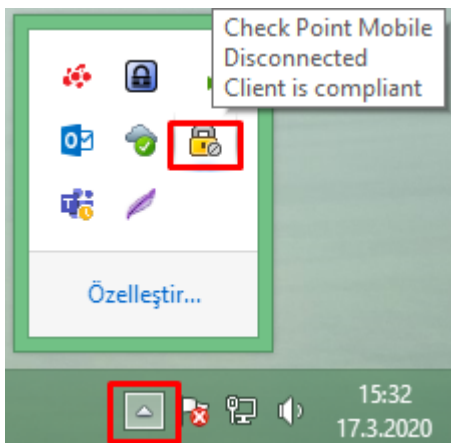

11. Gelen uyarı penceresinde **Yes** butonuna tıklayınız.

12. Gelen sihirbaz ekranında **Next** butonuna tıklayınız

13. **Server address or Name** kısmının karşısına **uzakerisim.sdu.edu.tr** adresini yazınız ve **Next** butonuna tıklayınız.

14. Gelen ekranda **Trust and Continue** butonunu tıklayınız.

15. **Next** butonuna tıklayarak ilerleyiniz.

16. **User and Password** seçip **Next** butonuna tıklayınız.

17. Karşınıza Site'nin başarılı şekilde oluşturulduğunu gösteren pencere gelecektir. **Finish** butonuna tıklayarak sihirbazdan çıkınız.

18. Karşınıza küçük bir bağlantı sorgulama ekranı gelecektir bu ekranda **Yes** butonuna tıklayarak ilerleyiniz.

Eğer bu pencere gelmezse yine görev çubuğunda bulunan yukarı ok butonuna tıklayınız ve uygulamanın simgesine tıklayarak pencerenin açılmasını sağlayınız.