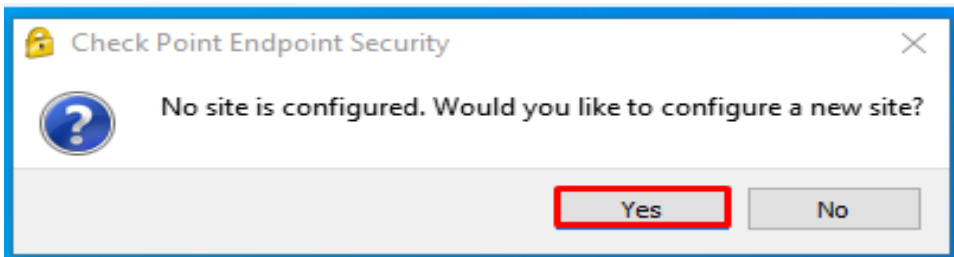

11. Gelen uyarı penceresinde **Yes** butonuna tıklayınız.