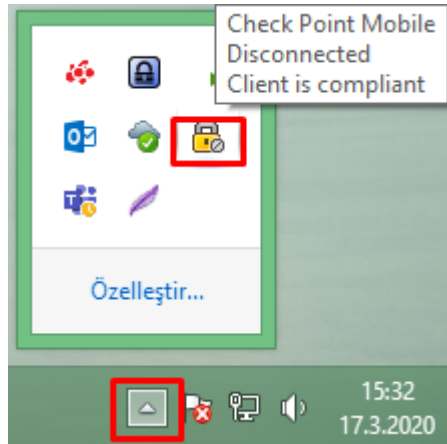

2. İndirdiđiniz programı yönetici olarak alıřtırınız.
3. Gelen ekranda **Next** butonuna tıklayınız

4. **Endpoint Security VPN**'i seip **Next** butonuna tıklayınız

5. Gelen pencerede **I accept the terms in the license agreement** seçip **Next** butonuna tıklayınız.

6. **Install** butonuna tıklayarak kurulumu başlatınız.

7. Gelen uyarıda **Evet** butonunu tıklayarak devam ediniz.

8. Kurulum işleminin tamamlanmasını bekleyiniz.

9. Kurulum işlemi tamamlandı. **Finish** butonuna tıklayınız.

10. Bilgisayarınızda **Check Point Endpoint Security VPN** uygulamasını bulun ve ardından çalıştırın. Eğer karşınıza herhangi bir ekran gelmezse program zaten çalışıyor demektir. Görev çubuğunda bulunan yukarı ok tuşuna basarak uygulamayı buradaki simgesine tıklayarak açınız.