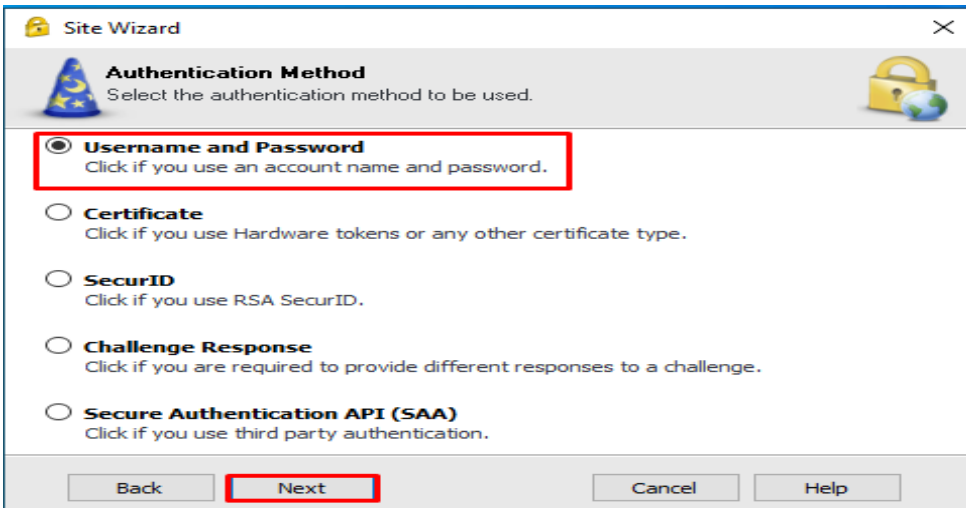

10. Bilgisayarınızda **Check Point Endpoint Security VPN** uygulamasını bulun ve ardından çalıştırın. Eğer karşınıza herhangi bir ekran gelmezse program zaten çalışıyor demektir. Görev çubuğunda bulunan yukarı ok tuşuna basarak uygulamayı buradaki simgesine tıklayarak açınız.

11. Gelen uyarı penceresinde **Yes** butonuna tıklayınız.

12. Gelen sihirbaz ekranında **Next** butonuna tıklayınız

13. **Server address or Name** kısmının karşısına **uzakerisim.sdu.edu.tr** adresini yazınız ve **Next** butonuna tıklayınız.

14. Gelen ekranda **Trust and Continue** butonunu tıklayınız.

15. **Next** butonuna tıklayarak ilerleyiniz.

16. **User and Password** seçip **Next** butonuna tıklayınız.

17. Karşınıza Site'nin başarılı şekilde oluşturulduğunu gösteren pencere gelecektir. **Finish** butonuna tıklayarak sihirbazdan çıkınız.