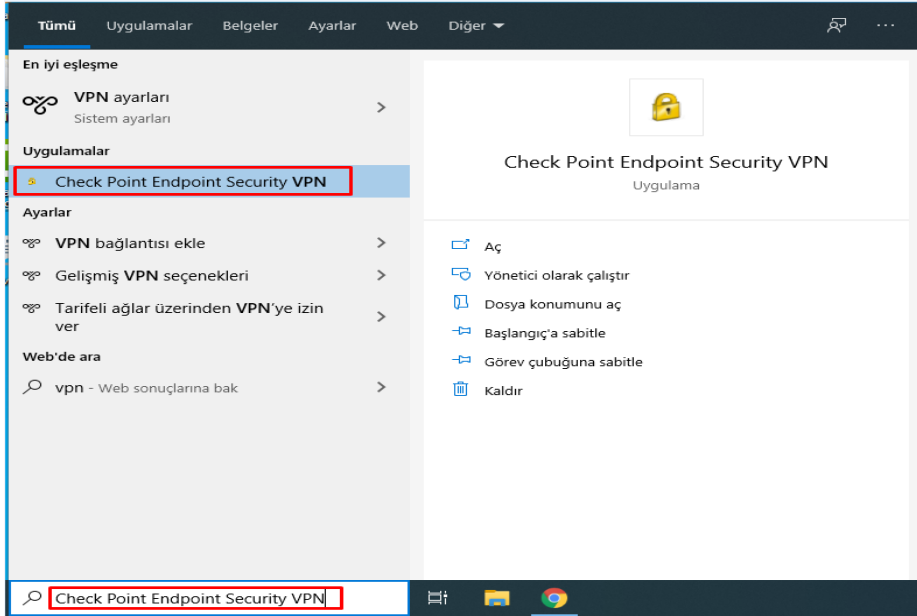

Uzak Erişim Programı Mac için indirme linki : [Link](#)

The screenshot shows the Check Point Support Center interface. The page title is "Download Details" for "E82.00 Endpoint Security VPN Clients for macOS - Disc Image (DMG)". There is a search bar at the top. Below the title, there is a "Download" button. A "Details" table lists the following information:

2. İndirdiđiniz programı yönetici olarak alıřtırınız.
3. Gelen ekranda **Next** butonuna tıklayınız

4. **Endpoint Security VPN**'i seip **Next** butonuna tıklayınız

5. Gelen pencerede **I accept the terms in the license agreement** seçip **Next** butonuna tıklayınız.

6. **Install** butonuna tıklayarak kurulumu başlatınız.

7. Gelen uyarıda **Evet** butonunu tıklayarak devam ediniz.

8. Kurulum işleminin tamamlanmasını bekleyiniz.

9. Kurulum işlemi tamamlandı. **Finish** butonuna tıklayınız.

10. Bilgisayarınızda **Check Point Endpoint Security VPN** uygulamasını bulun ve ardından çalıştırın. Eğer karşınıza herhangi bir ekran gelmezse program zaten çalışıyor demektir. Görev çubuğunda bulunan yukarı ok tuşuna basarak uygulamayı buradaki simgesine tıklayarak açınız.