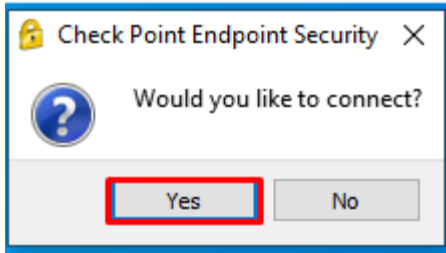

11. Gelen uyarı penceresinde **Yes** butonuna tıklayınız.

12. Gelen sihirbaz ekranında **Next** butonuna tıklayınız

13. **Server address or Name** kısmının karşısına **uzakerisim.sdu.edu.tr** adresini yazınız ve **Next** butonuna tıklayınız.

14. Gelen ekranda **Trust and Continue** butonunu tıklayınız.

15. **Next** butonuna tıklayarak ilerleyiniz.

16. **User and Password** seçip **Next** butonuna tıklayınız.

17. Karşınıza Site'nin başarılı şekilde oluşturulduğunu gösteren pencere gelecektir. **Finish** butonuna tıklayarak sihirbazdan çıkınız.

18. Karşınıza küçük bir bağlantı sorgulama ekranı gelecektir bu ekranda **Yes** butonuna tıklayarak ilerleyiniz.

Eğer bu pencere gelmezse yine görev çubuğunda bulunan yukarı ok butonuna tıklayınız ve uygulamanın simgesine tıklayarak pencerenin açılmasını sağlayınız.